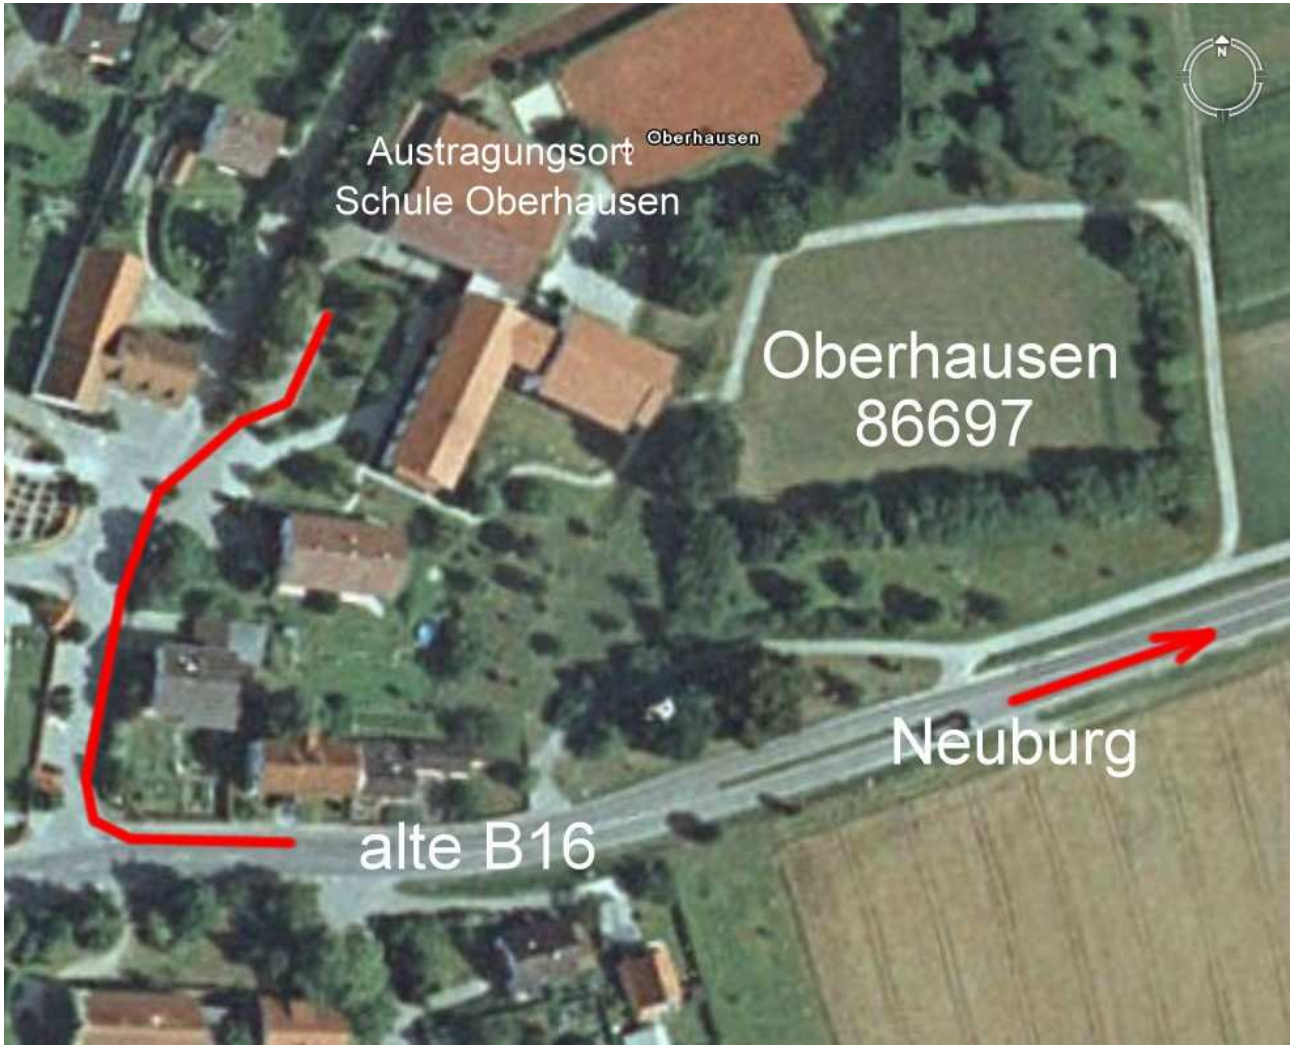

Einladung

zum

Kreis Duo-Turnier 2010

in Oberhausen

Sonntag den 11.07.10

Altersklassen	U12/U18 & Erwachsene
Spielbeginn	09.00 Uhr / Anmeldeschluß: 08.45 Uhr
Startgebühr	Erwachsene: 5,00 € U18-U16: 3,50 € für U14-Jugend und jünger: 2,50 €
Modus	7 Runden Schweizer System mit 20 Min. pro Spieler und Partie
Preise	Pokale für die 3 erstplatzierten Duo- Teams der jeweiligen Klassen
Sonderpreise	Pokale für die besten U8+U10 Spieler.
Siegerehrung	17.00 Uhr

Für das leibliche Wohl ist gesorgt!
BITTE um Voranmeldung bis 10.07.10.

Spielort ist die Turnhalle in Oberhausen 86697 (s.Anfahrtsskizze).

Anmeldung bei:
Günter Löchel
Tel: 08431/6419933
guenter@publiccomputer.de

Austragungsort
Schule Oberhausen

Oberhausen
86697

alte B16

Neuburg